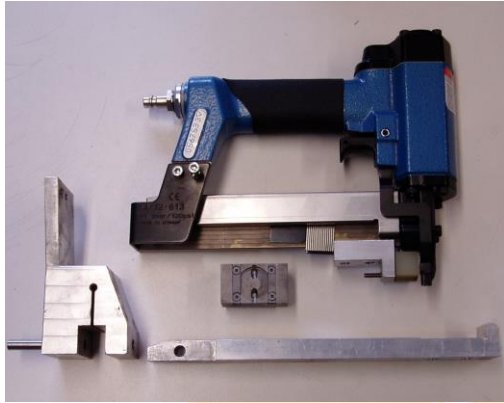

Ficha Técnica

TEMTEX™

COSEDORA AISLAMIENTO

COSEDORA PARA FIJAR GANCHOS Y ARANDELAS EN COLCHONETAS AISLANTES

- **Rápido, fácil y económico**
- **Diseño resistente y duradero**
- **También disponible cosedora de acolchamiento**

Temtex™ Cosedora para Aislamiento

La Cosedora para Aislamiento TEMTEX™ es una pistola que funciona neumáticamente (6 bar) con accesorios de piezas especialmente diseñados para facilitar la fijación de ganchos y arandelas en colchonetas aislantes.

Temtex™ Cosedora para Acolchamiento

La Cosedora para Acolchamiento TEMTEX™ es una máquina que hace posible disparar grapas a la superficie de la colchoneta aislante formando "acolchados" para mantener el aislamiento en su sitio

TEMTEX™ es una máquina de funcionamiento neumático permanentemente montada.

Al colocar la colchoneta debajo de la cosedora y apretando el pedal, la cosedora baja a la colchoneta y proyecta una grapa en su sitio, bien con o sin arandela.